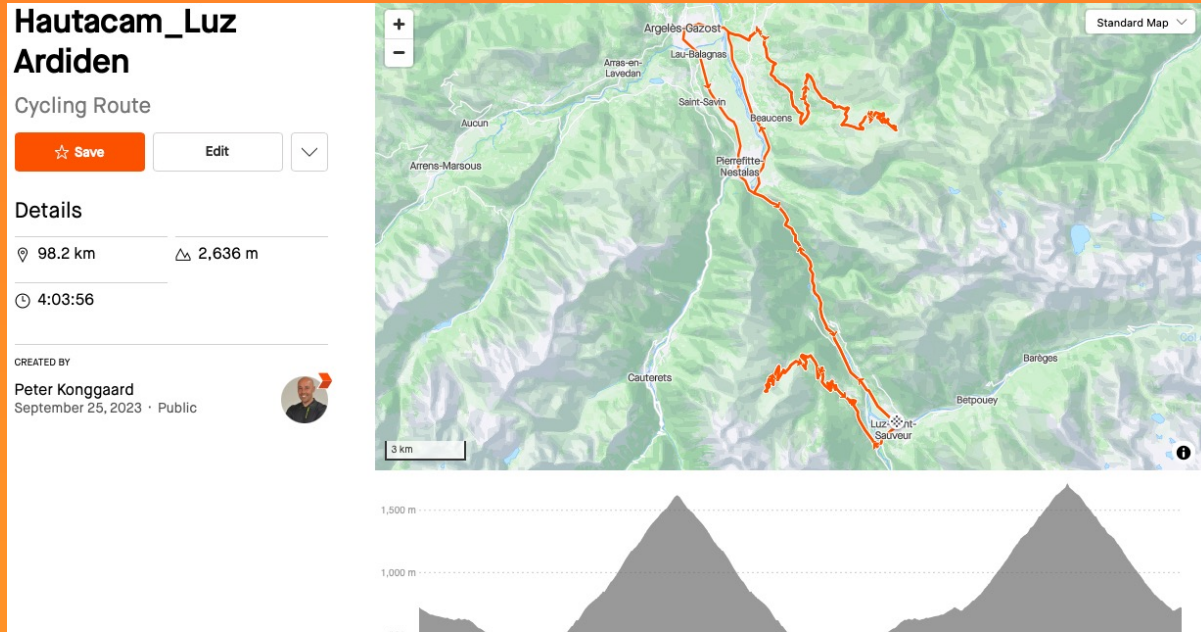

# 100 km med top på Tourmalet

Ruterne er endnu ikke lagt endeligt fast.

Når hotellet er booket, går kaptajn Konggaard i ruteplanlægnings-mode.

Her et bud på 100 kilometer med Tourmalet som højdepunkt.

# 100 km med to toppe

Hautacam og Luz  
Ardenen koster 2636  
højdemeter