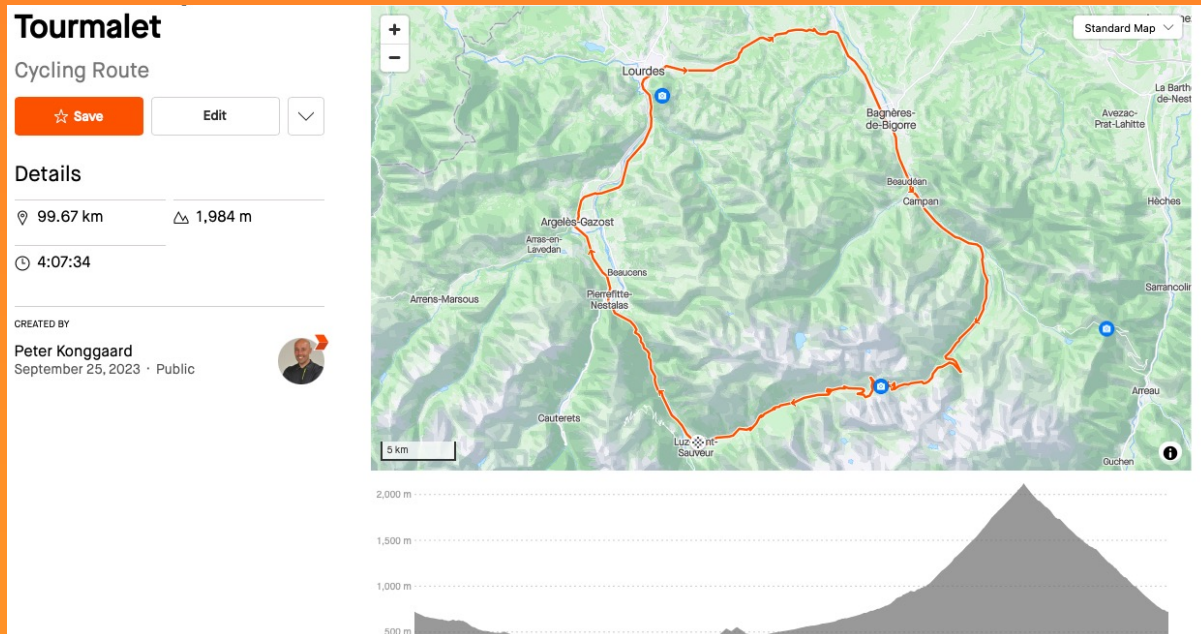

# Fire dage i Pyrenæerne

Vi skal udfordre de legendariske bjerge i Pyrenæerne.

Vi tilrettelægger ruter, som både tilgodeser bjergtusser og tonsere, der trives bedst på små buler eller listige café-stop.

# 100 km med top på Tourmalet

Ruterne er endnu ikke lagt endeligt fast.

Når hotellet er booket, går kaptajn Konggaard i ruteplanlægnings-mode.

Her et bud på 100 kilometer med Tourmalet som højdepunkt.